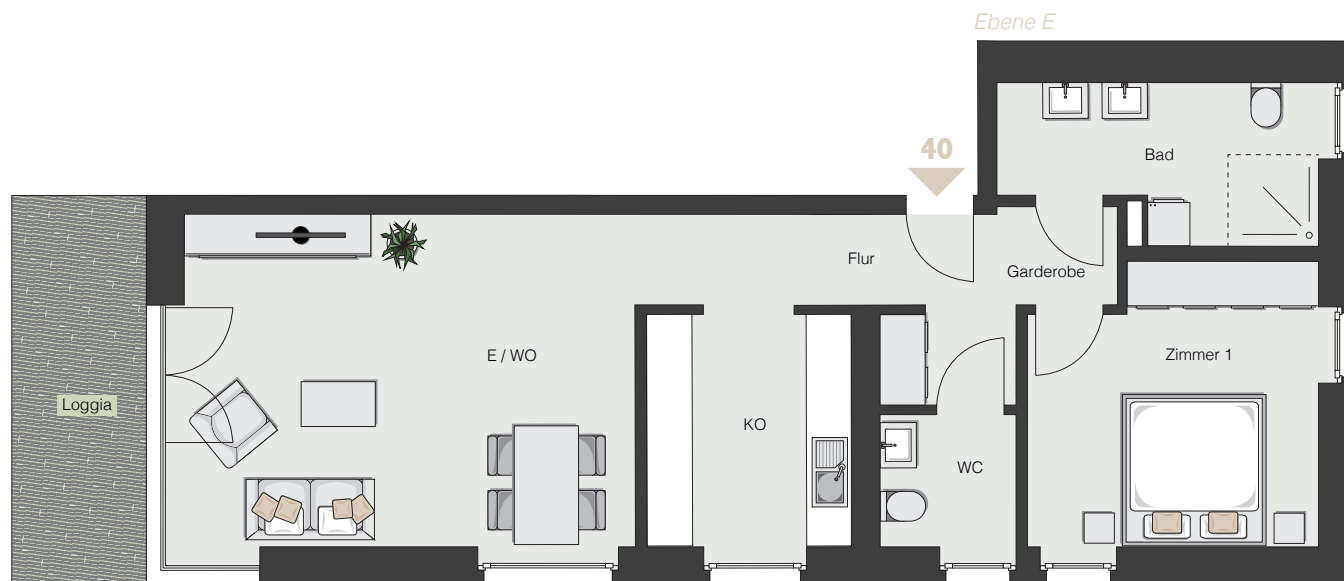

## WOHNUNG 40

EBENE E | 2 ZIMMER

Flur	7,81 m <sup>2</sup>
Garderobe	2,16 m <sup>2</sup>
WC	3,15 m <sup>2</sup>
Kochen	8,33 m <sup>2</sup>
Essen/Wohnen	26,23 m <sup>2</sup>
Bad	8,05 m <sup>2</sup>
Zimmer 1	13,61 m <sup>2</sup>
Loggia (50%)	4,65 m <sup>2</sup>

**Gesamt Wohnung 40**      **73,99 m<sup>2</sup>**

**BARRIEREFREI**

Maßstab 1 : 100