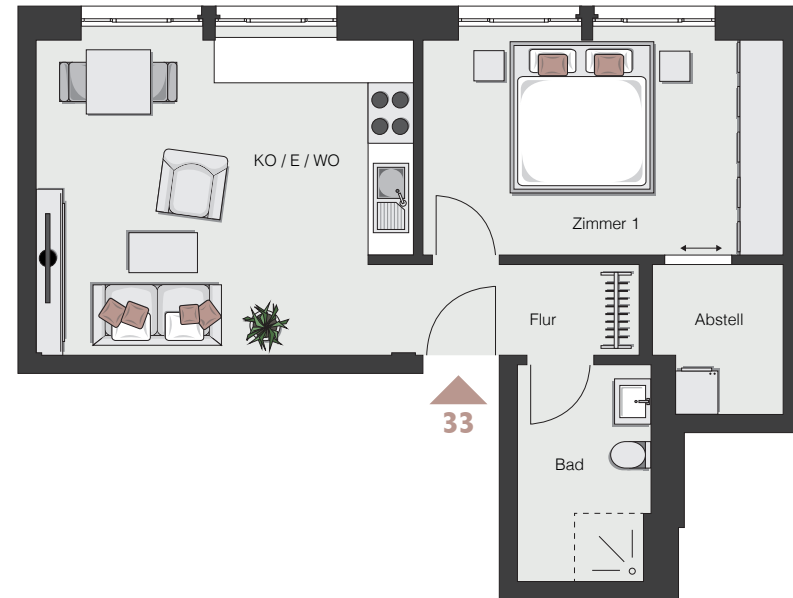

## WOHNUNG 33

EBENE F | 2 ZIMMER

Flur	4,27 m <sup>2</sup>
Bad	5,37 m <sup>2</sup>
Abstell	3,28 m <sup>2</sup>
Zimmer 1	14,02 m <sup>2</sup>
Kochen/Essen/Wohnen	20,41 m <sup>2</sup>

**Gesamt Wohnung 33**     **47,35 m<sup>2</sup>**

*Ebene F*

## ZUSÄTZLICHER ABSTELLRAUM IN EBENE C

Maßstab 1 : 100

*Ebene F*