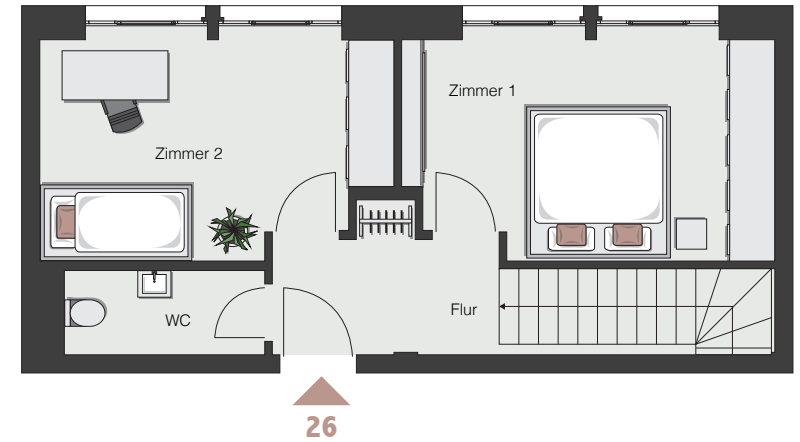

Diese Wohnung
ist auch als
4-Zimmer-Variante
möglich.

WOHNUNG 26

EBENE E + F | 3 ZIMMER

Kochen/Essen	14,84 m ²
Wohnen	21,14 m ²
Flur	11,54 m ²
Bad	7,84 m ²
Abstell	2,21 m ²
Balkon (50%)	5,00 m ²

Gesamt Ebene E 62,57 m²

Flur	4,97 m ²
WC	3,25 m ²
Zimmer 1	13,96 m ²
Zimmer 2	12,88 m ²

Gesamt Ebene F 35,06 m²

Gesamt Wohnung 26 97,63 m²

Ebene E

Ebene F

26

Ebene F

Ebene E