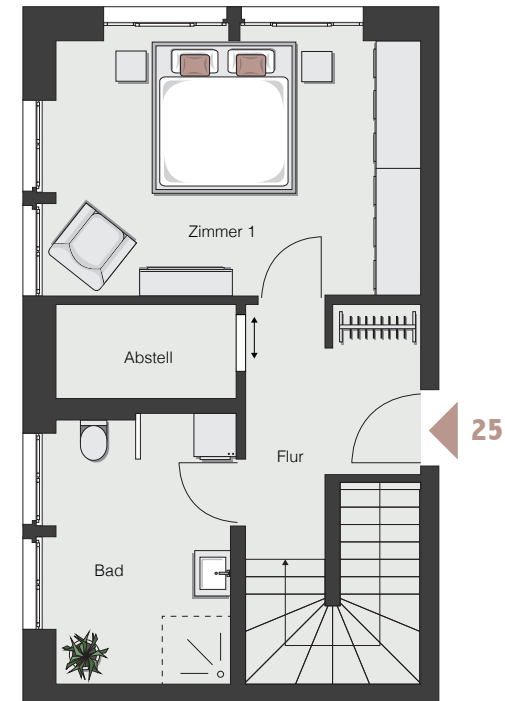

WOHNUNG 25

EBENE E + F | 3 ZIMMER

Zimmer 2	17,06m ²
Kochen/Essen/Wohnen	35,53 m ²
Flur	3,82 m ²
WC	2,46 m ²
Abstell	1,85 m ²
Balkon (50%)	5,00 m ²

Gesamt Ebene E 65,72 m²

Flur	6,33 m ²
Zimmer 1	16,26 m ²
Bad	8,55 m ²
Abstell	2,98 m ²

Gesamt Ebene F 34,12 m²

Gesamt Wohnung 25 99,84 m²

Maßstab 1 : 100

Ebene E

Ebene F

Ebene F

Ebene E