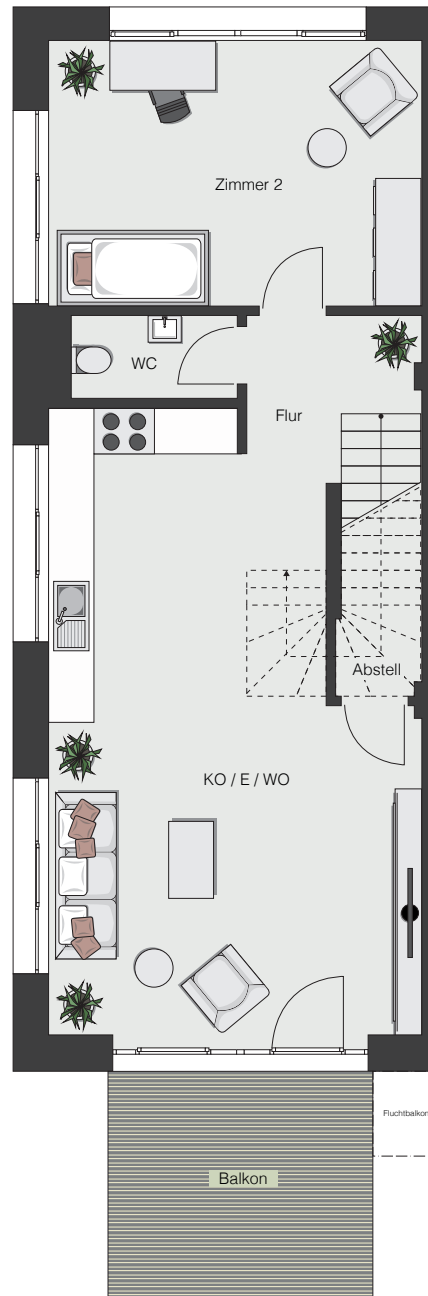

WOHNUNG 25

EBENE E + F | 3 ZIMMER

Zimmer 2	17,06m ²
Kochen/Essen/Wohnen	35,53 m ²
Flur	3,82 m ²
WC	2,46 m ²
Abstell	1,85 m ²
Balkon (50%)	5,00 m ²

Gesamt Ebene E 65,72 m²

Flur	6,33 m ²
Zimmer 1	16,26 m ²
Bad	8,55 m ²
Abstell	2,98 m ²

Gesamt Ebene F 34,12 m²

Gesamt Wohnung 25 99,84 m²

Maßstab 1 : 100

Ebene E

Ebene F

Ebene F

Ebene E