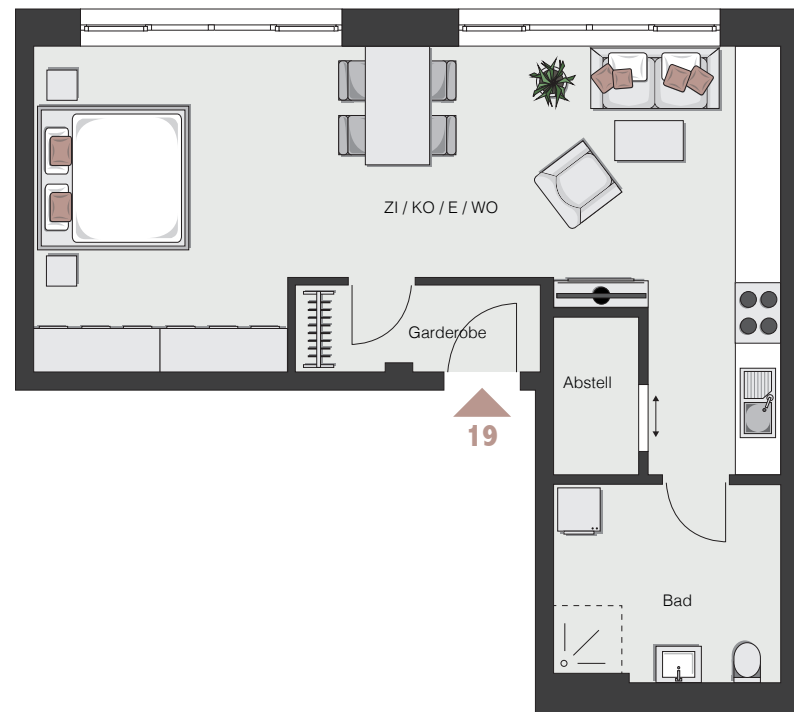

## WOHNUNG 19

EBENE D | 1 ZIMMER

Garderobe	3,73 m <sup>2</sup>
Zimmer/Kochen/Essen/Wohnen	39,82 m <sup>2</sup>
Bad	8,29 m <sup>2</sup>
Abstell	2,35 m <sup>2</sup>

**Gesamt Wohnung 19**      **54,19 m<sup>2</sup>**

*Ebene D*

*Ebene D*

Maßstab 1 : 100