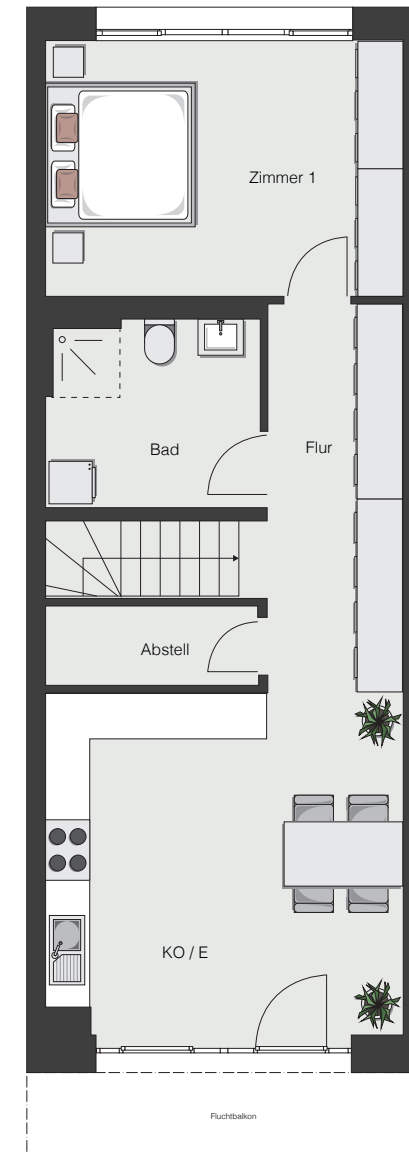

## WOHNUNG 18

EBENE D + E | 2 ZIMMER

Garderobe	4,78 m <sup>2</sup>
Wohnen	21,33 m <sup>2</sup>
WC	2,26 m <sup>2</sup>
Balkon (50%)	5,00 m <sup>2</sup>

**Gesamt Ebene D 33,37 m<sup>2</sup>**

Zimmer 1	15,79 m <sup>2</sup>
Kochen/Essen	21,29 m <sup>2</sup>
Flur	9,68 m <sup>2</sup>
Bad	7,33 m <sup>2</sup>
Abstell	2,95 m <sup>2</sup>

**Gesamt Ebene E 57,04 m<sup>2</sup>**

**Gesamt Wohnung 18 90,41 m<sup>2</sup>**

Ebene E

Ebene E

Ebene D