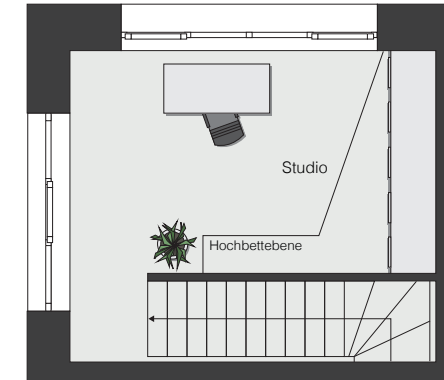

## WOHNUNG 2

EBENE B + C | 3 ZIMMER

Kochen/Essen/Wohnen	33,85 m <sup>2</sup>
Zimmer 1	16,12 m <sup>2</sup>
Bad	5,67 m <sup>2</sup>
Abstell	2,43 m <sup>2</sup>
Terrasse (50%)	7,50 m <sup>2</sup>

**Gesamt Ebene B 65,57 m<sup>2</sup>**

Studio 15,04 m<sup>2</sup>

**Gesamt Ebene C 15,04 m<sup>2</sup>**

**Gesamt Wohnung 2 80,61 m<sup>2</sup>**

### ZUSÄTZLICHER ABSTELLRAUM IN EBENE C

Maßstab 1 : 100

Ebene B

Ebene C

Ebene C

Ebene B