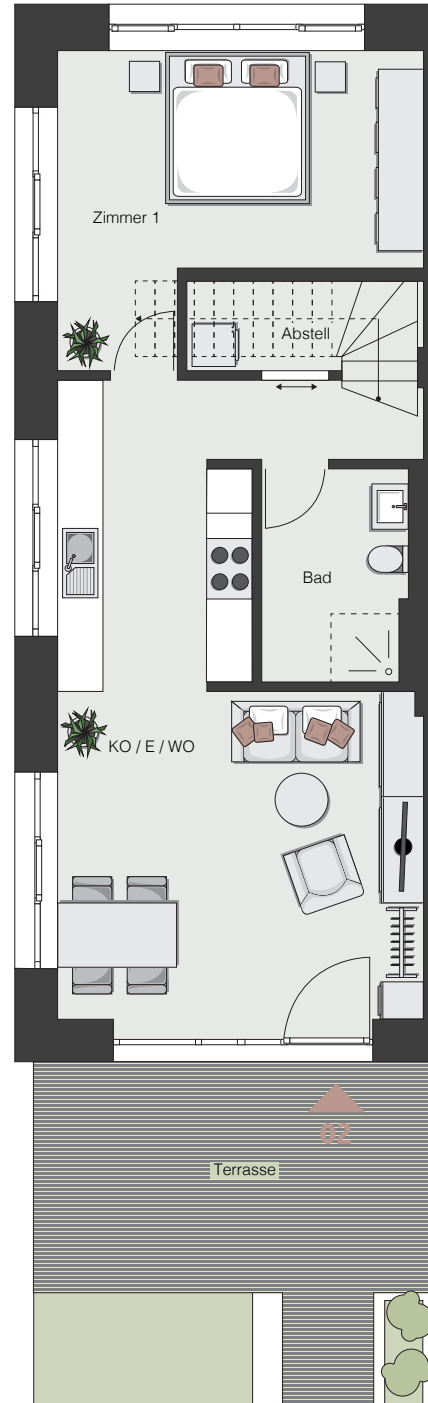

## WOHNUNG 2

EBENE B + C | 3 ZIMMER

Kochen/Essen/Wohnen	33,85 m <sup>2</sup>
Zimmer 1	16,12 m <sup>2</sup>
Bad	5,67 m <sup>2</sup>
Abstell	2,43 m <sup>2</sup>
Terrasse (50%)	7,50 m <sup>2</sup>

**Gesamt Ebene B 65,57 m<sup>2</sup>**

Studio 15,04 m<sup>2</sup>

**Gesamt Ebene C 15,04 m<sup>2</sup>**

**Gesamt Wohnung 2 80,61 m<sup>2</sup>**

### ZUSÄTZLICHER ABSTELLRAUM IN EBENE C

Maßstab 1 : 100

Ebene B

Ebene C

Ebene C

Ebene B