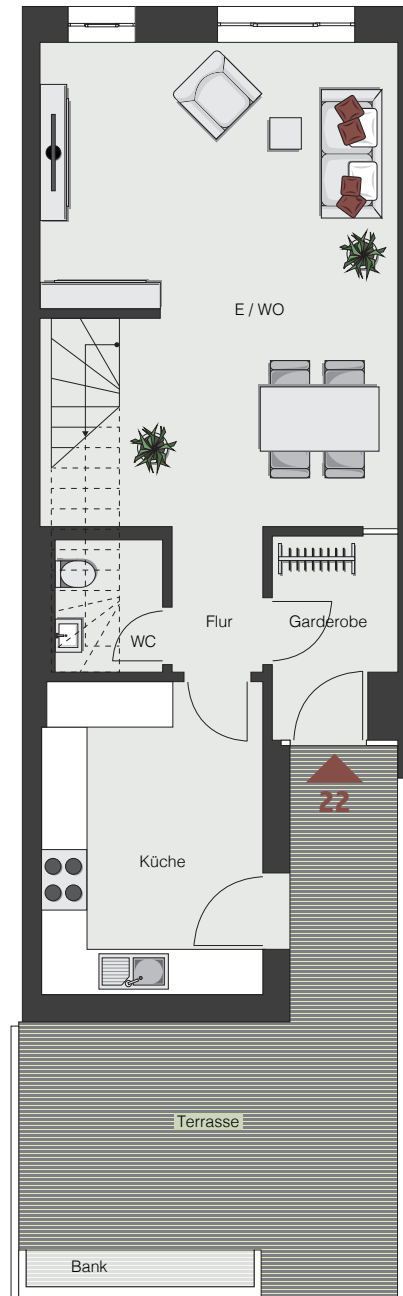

WOHNUNG 22

EBENE D + E | 3 ZIMMER

Flur	2,31 m ²
Kochen	12,12 m ²
Essen/Wohnen	26,80 m ²
WC	2,50 m ²
Garderobe	4,12 m ²
Terrasse (50%)	7,50 m ²

Gesamt Ebene D 55,35 m²

Flur	5,85 m ²
Abstell	3,82 m ²
Zimmer 1	16,27 m ²
Zimmer 2	12,06 m ²
Bad	7,73 m ²

Gesamt Ebene E 45,73 m²

Gesamt Wohnung 22 101,08 m²

Maßstab 1 : 100

Ebene D

Ebene E

Ebene E

Ebene D