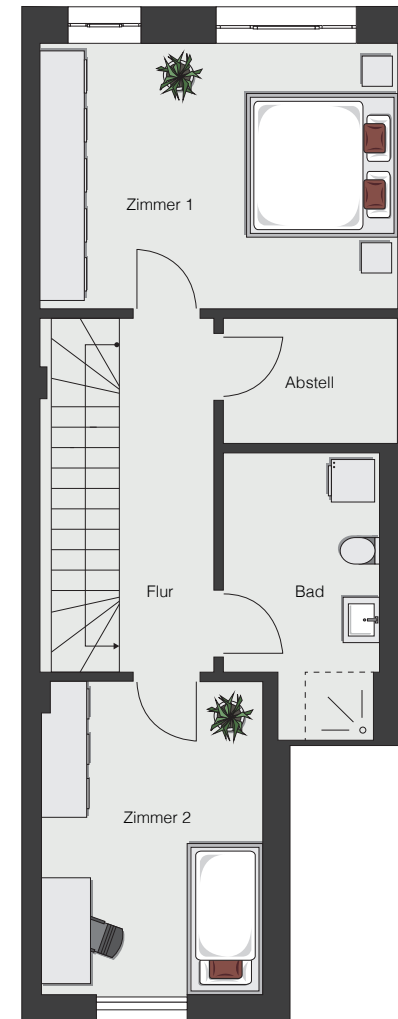

WOHNUNG 22

EBENE D + E | 3 ZIMMER

Flur	2,31 m ²
Kochen	12,12 m ²
Essen/Wohnen	26,80 m ²
WC	2,50 m ²
Garderobe	4,12 m ²
Terrasse (50%)	7,50 m ²

Gesamt Ebene D 55,35 m²

Flur	5,85 m ²
Abstell	3,82 m ²
Zimmer 1	16,27 m ²
Zimmer 2	12,06 m ²
Bad	7,73 m ²

Gesamt Ebene E 45,73 m²

Gesamt Wohnung 22 101,08 m²

Maßstab 1 : 100

Ebene D

Ebene E

Ebene E

Ebene D