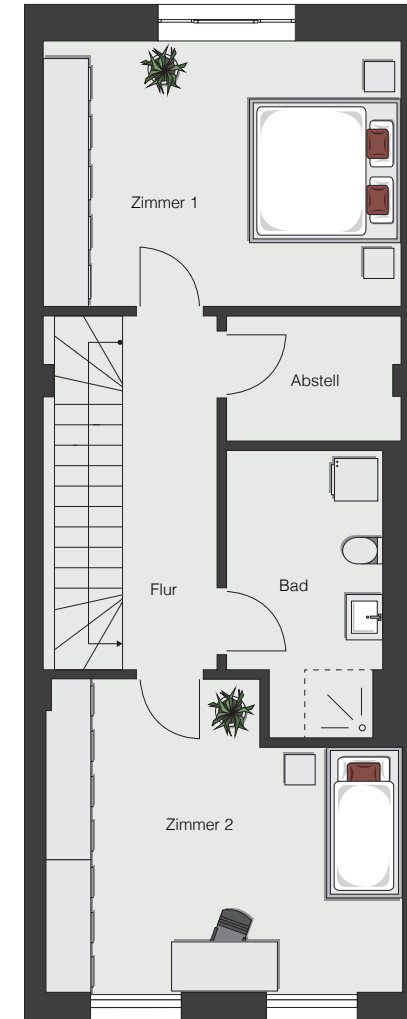

WOHNUNG 21

EBENE D + E | 3 ZIMMER

Flur	2,31 m ²
Kochen	11,62 m ²
Essen/Wohnen	26,94 m ²
WC	2,29 m ²
Garderobe	4,38 m ²
Terrasse (50%)	7,50 m ²

Gesamt Ebene D 55,04 m²

Abstell	3,82 m ²
Flur	5,85 m ²
Zimmer 1	16,36 m ²
Zimmer 2	17,87 m ²
Bad	7,86 m ²

Gesamt Ebene E 51,76 m²

Gesamt Wohnung 21 106,80 m²

Maßstab 1 : 100

Ebene D

Ebene E

Ebene E

Ebene D