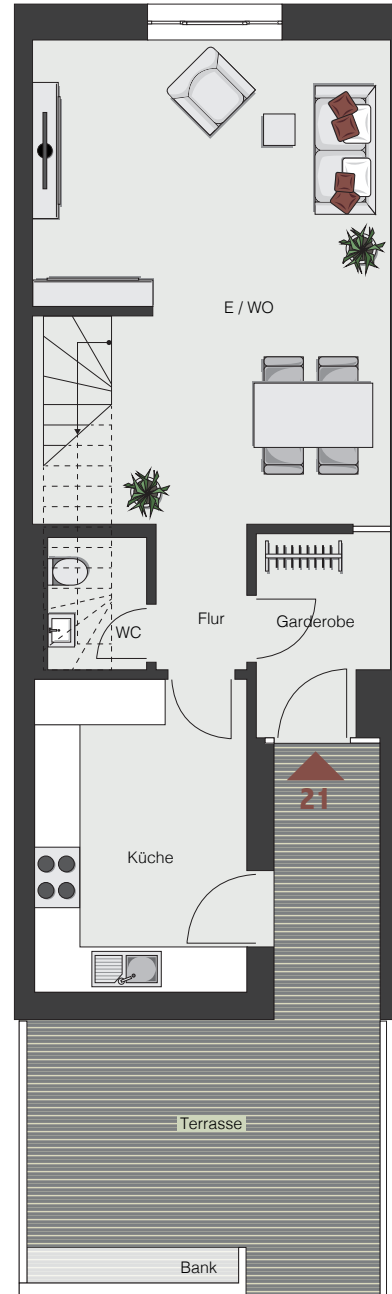

WOHNUNG 21

EBENE D + E | 3 ZIMMER

Flur	2,31 m ²
Kochen	11,62 m ²
Essen/Wohnen	26,94 m ²
WC	2,29 m ²
Garderobe	4,38 m ²
Terrasse (50%)	7,50 m ²

Gesamt Ebene D 55,04 m²

Abstell	3,82 m ²
Flur	5,85 m ²
Zimmer 1	16,36 m ²
Zimmer 2	17,87 m ²
Bad	7,86 m ²

Gesamt Ebene E 51,76 m²

Gesamt Wohnung 21 106,80 m²

Maßstab 1 : 100

Ebene D

Ebene E

Ebene E

Ebene D