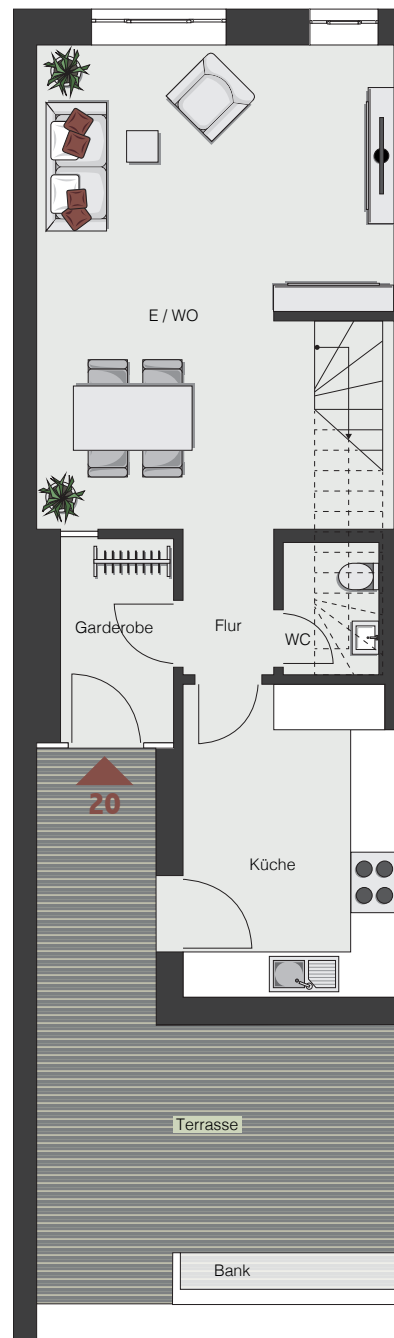

WOHNUNG 20

EBENE D + E | 3 ZIMMER

Flur	2,31 m ²
Kochen	11,66 m ²
Essen/Wohnen	27,20 m ²
WC	2,21 m ²
Garderobe	4,04 m ²
Terrasse (50%)	7,50 m ²

Gesamt Ebene D 54,92 m²

Flur	5,85 m ²
Zimmer 1	16,50 m ²
Abstell	3,60 m ²
Zimmer 2	11,66 m ²
Bad	7,87 m ²

Gesamt Ebene E 45,48 m²

Gesamt Wohnung 20 100,40 m²

Maßstab 1 : 100

Ebene D

Ebene E

Ebene E

Ebene D