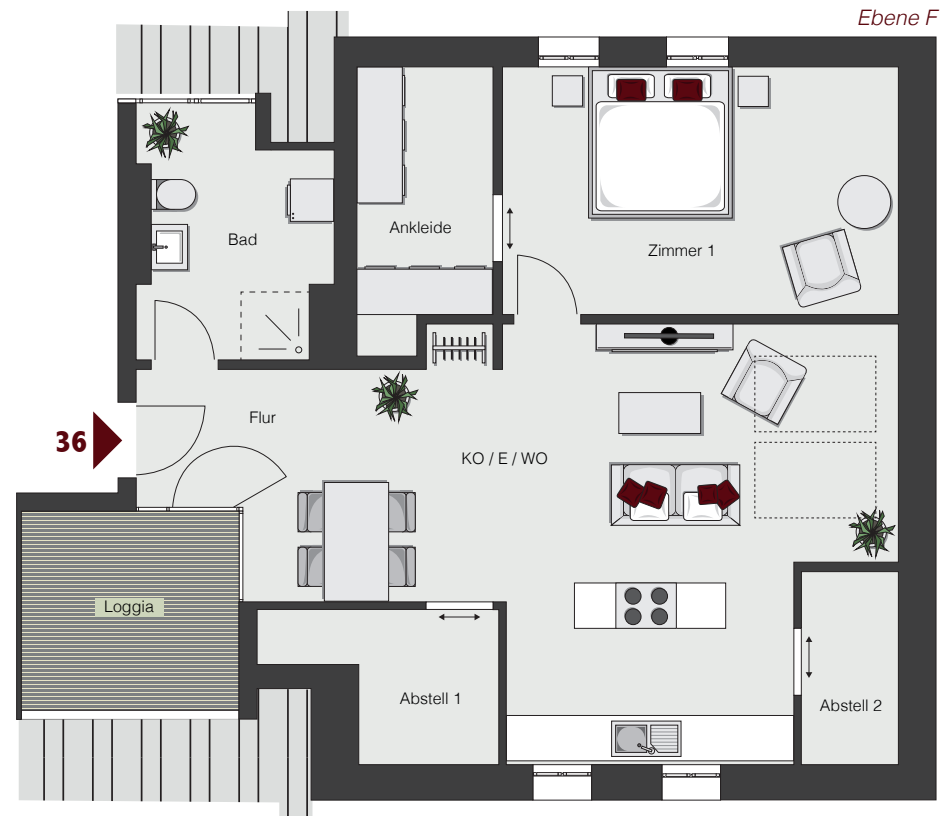

WOHNUNG 36

EBENE F | 2 ZIMMER

Flur	5,80 m ²
Kochen/Essen/Wohnen	27,50 m ²
Zimmer 1	12,20 m ²
Ankleide	3,10 m ²
Bad	6,60 m ²
Loggia	3,75 m ²
Abstell 1	1,40 m ²
Abstell 2	0,50 m ²

Gesamt Wohnung 36 **60,85 m²**

Ebene F